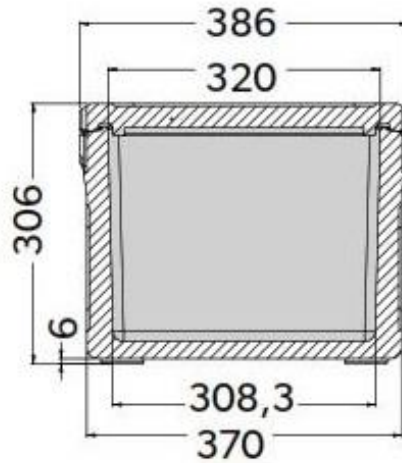

Datenblatt Dometic Cool ICE WCI 13

Produkttyp	Isolierbox
Modell	WCI 13
Hersteller	Dometic
Fassungsvermögen (DIN15502)	13 Liter
Nutzzinhalt – Gesamtinhalt	13 Liter
Scharniere	Edelstahl
Nettogewicht	2,8 kg
Funktionsprinzip	Passiv
Ausstattung	mit Schultergurt, mit Deckel
Material	Polyethylen
Farbe	Grau + Schwarz
Aussenabmessungen Produkttiefe	386 mm
Aussenabmessungen Produkthöhe	306 mm
Aussenabmessungen Produktbreite	241 mm