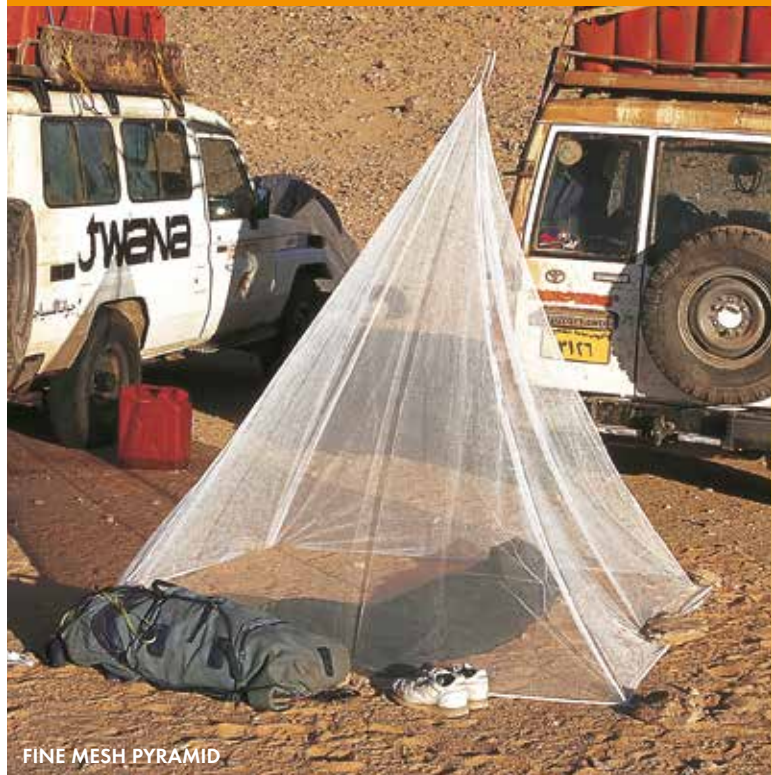

+++ PLUSPUNKT

Hält ohne Chemie auch Kleinstinsekten ab.
Repels even tiny insects without chemicals.